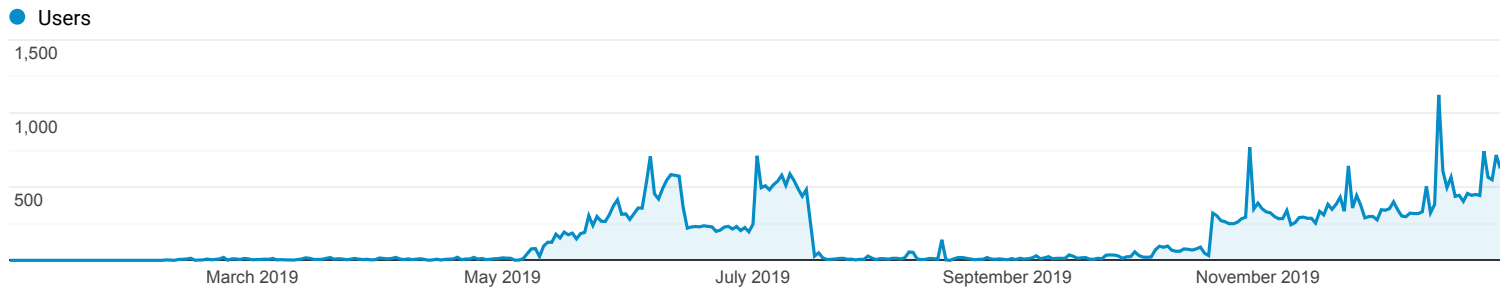

Audience Overview

Jan 1, 2019 - Dec 30, 2019

All Users
100.00% Users

Overview

New Visitor Returning Visitor

Language	Users	% Users
1. en-us	46,110	94.84%
2. de-de	583	1.20%
3. en-gb	443	0.91%
4. de	338	0.70%
5. en-ca	180	0.37%
6. zh-cn	118	0.24%
7. it-it	77	0.16%
8. es-us	64	0.13%
9. en	46	0.09%
10. es-es	43	0.09%