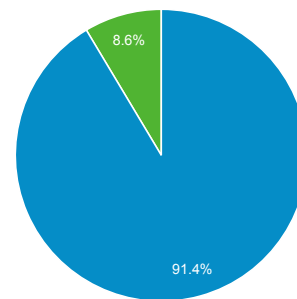

Audience Overview

Jan 1, 2019 - Dec 30, 2019

All Users
100.00% Users

Overview

New Visitor Returning Visitor

Language	Users	% Users
1. en-us	46,110	94.84%
2. de-de	583	1.20%
3. en-gb	443	0.91%
4. de	338	0.70%
5. en-ca	180	0.37%
6. zh-cn	118	0.24%
7. it-it	77	0.16%
8. es-us	64	0.13%
9. en	46	0.09%
10. es-es	43	0.09%